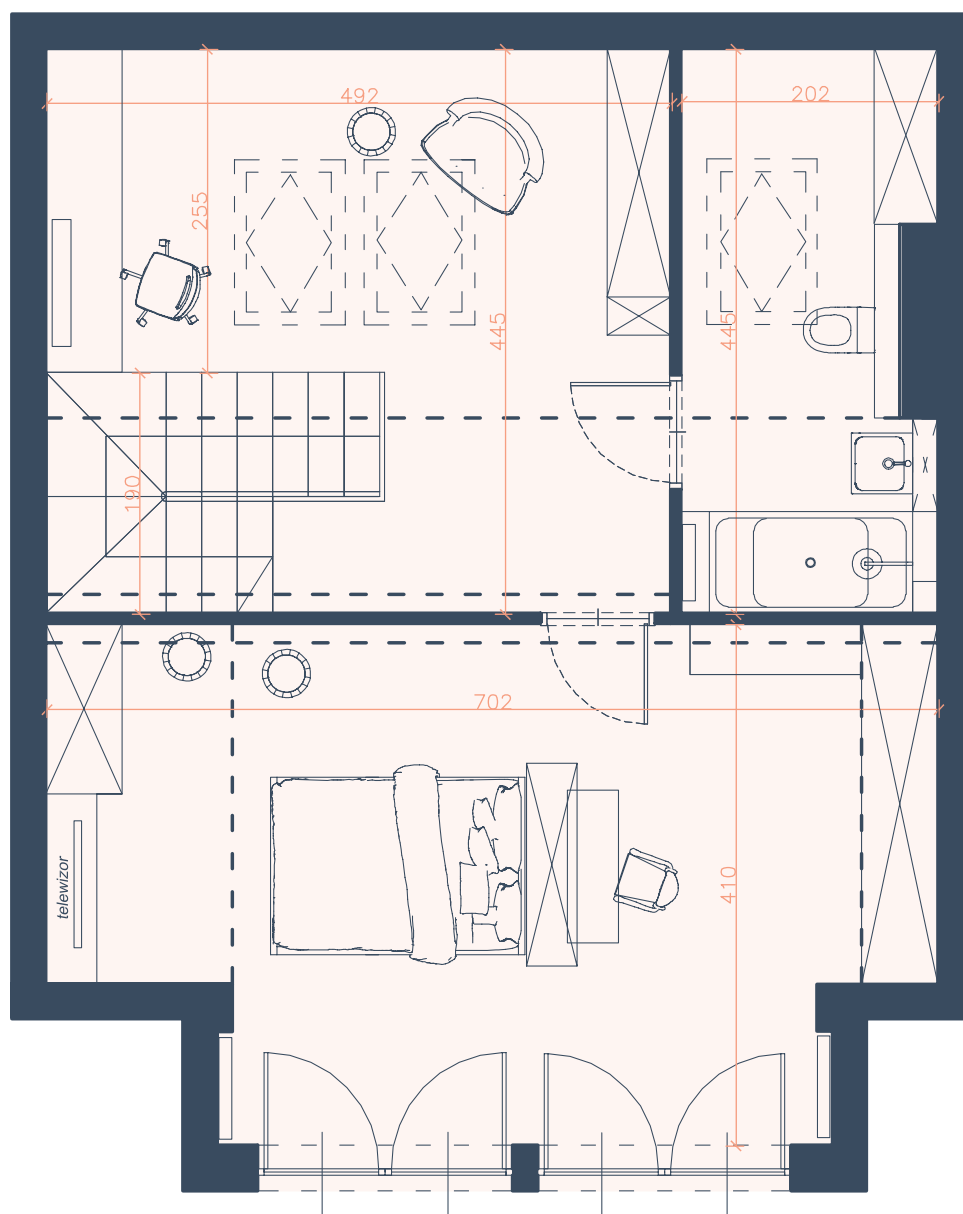

Lokal dwupiętrowy 12
Poziom 1 piętro
Powierzchnia 61,34 m²

komunikacja parter	6 m ²	kuchnia	8 m ²
komunikacja 1 piętro	6,5 m ²	pokój	8,5 m ²
hol	4 m ²	toaleta	2,5 m ²
strefa dzienna	23 m ²	garderoba	3 m ²

Niniejsza karta nie stanowi oferty w rozumieniu przepisów Kodeksu Cywilnego i jest publikowana w celach informacyjnych.

Lokal dwupiętrowy 12
Poziom 2 piętro
Powierzchnia 35,35 m²

open space 8,5 m²
łazienka 5 m²
pokój 22 m²