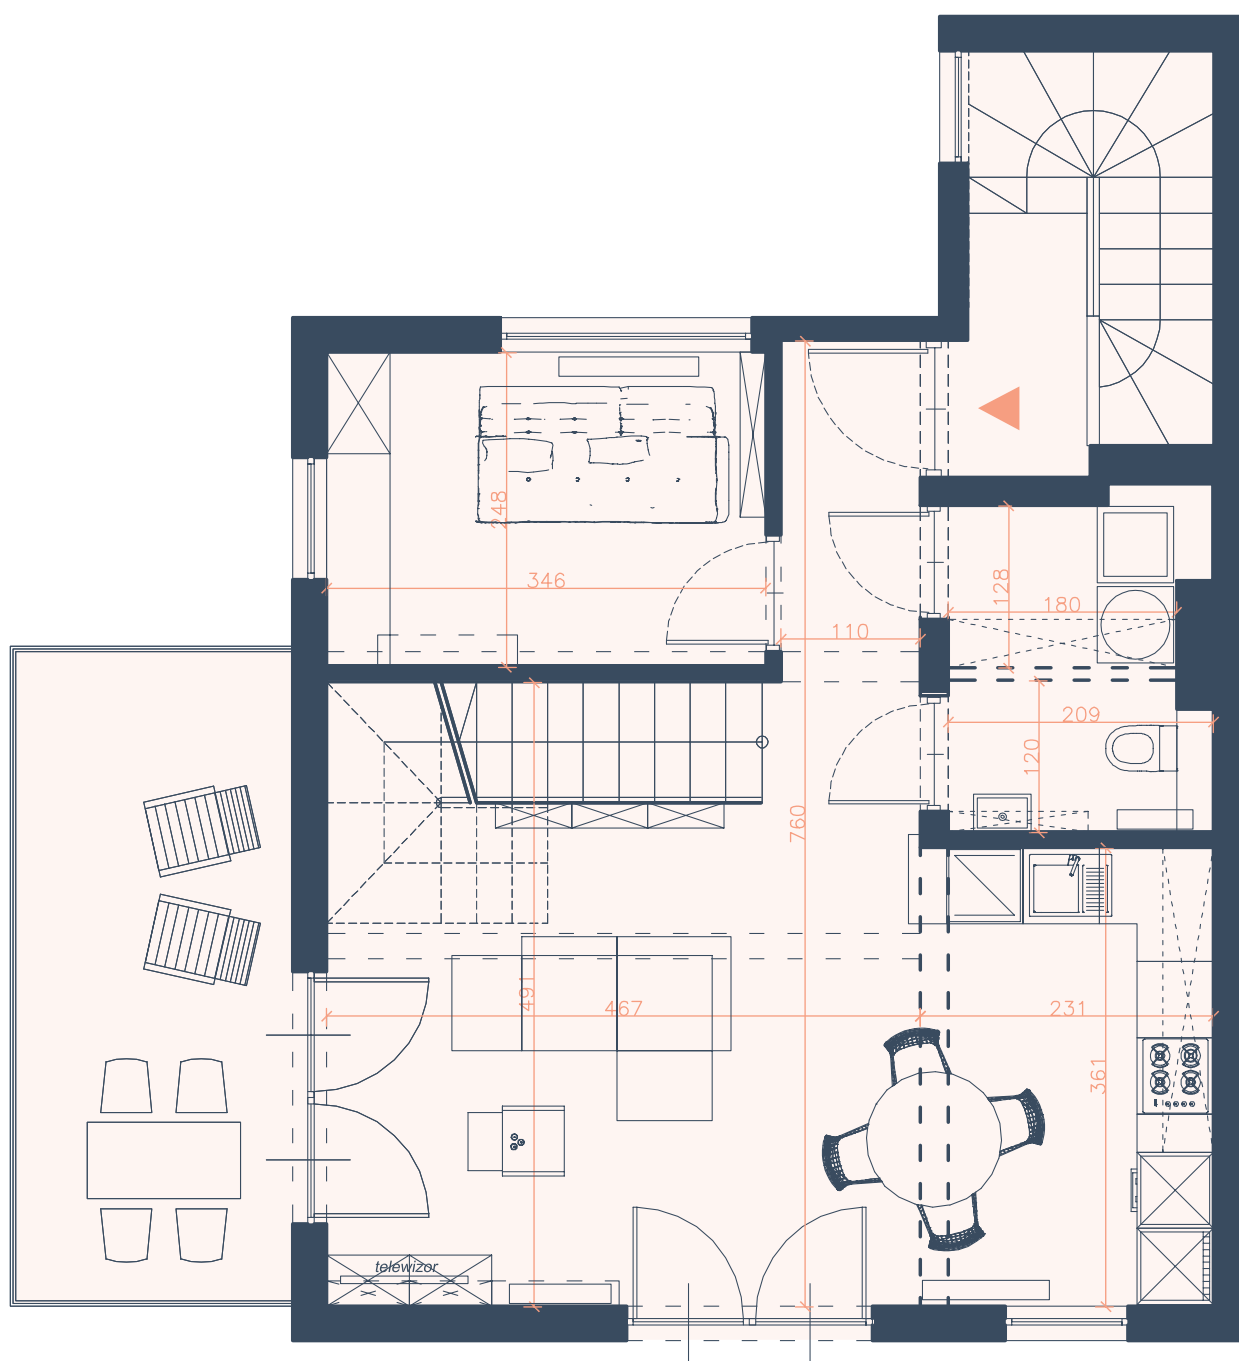

Lokal dwupiętrowy 12
Poziom 1 piętro
Powierzchnia 61,34 m²

komunikacja parter	6 m ²	kuchnia	8 m ²
komunikacja 1 piętro	6,5 m ²	pokój	8,5 m ²
hol	4 m ²	toaleta	2,5 m ²
strefa dzienna	23 m ²	garderoba	3 m ²

Niniejsza karta nie stanowi oferty w rozumieniu przepisów Kodeksu Cywilnego i jest publikowana w celach informacyjnych.

Lokal dwupiętrowy 12
Poziom 2 piętro
Powierzchnia 35,35 m²

open space 8,5 m²
łazienka 5 m²
pokój 22 m²