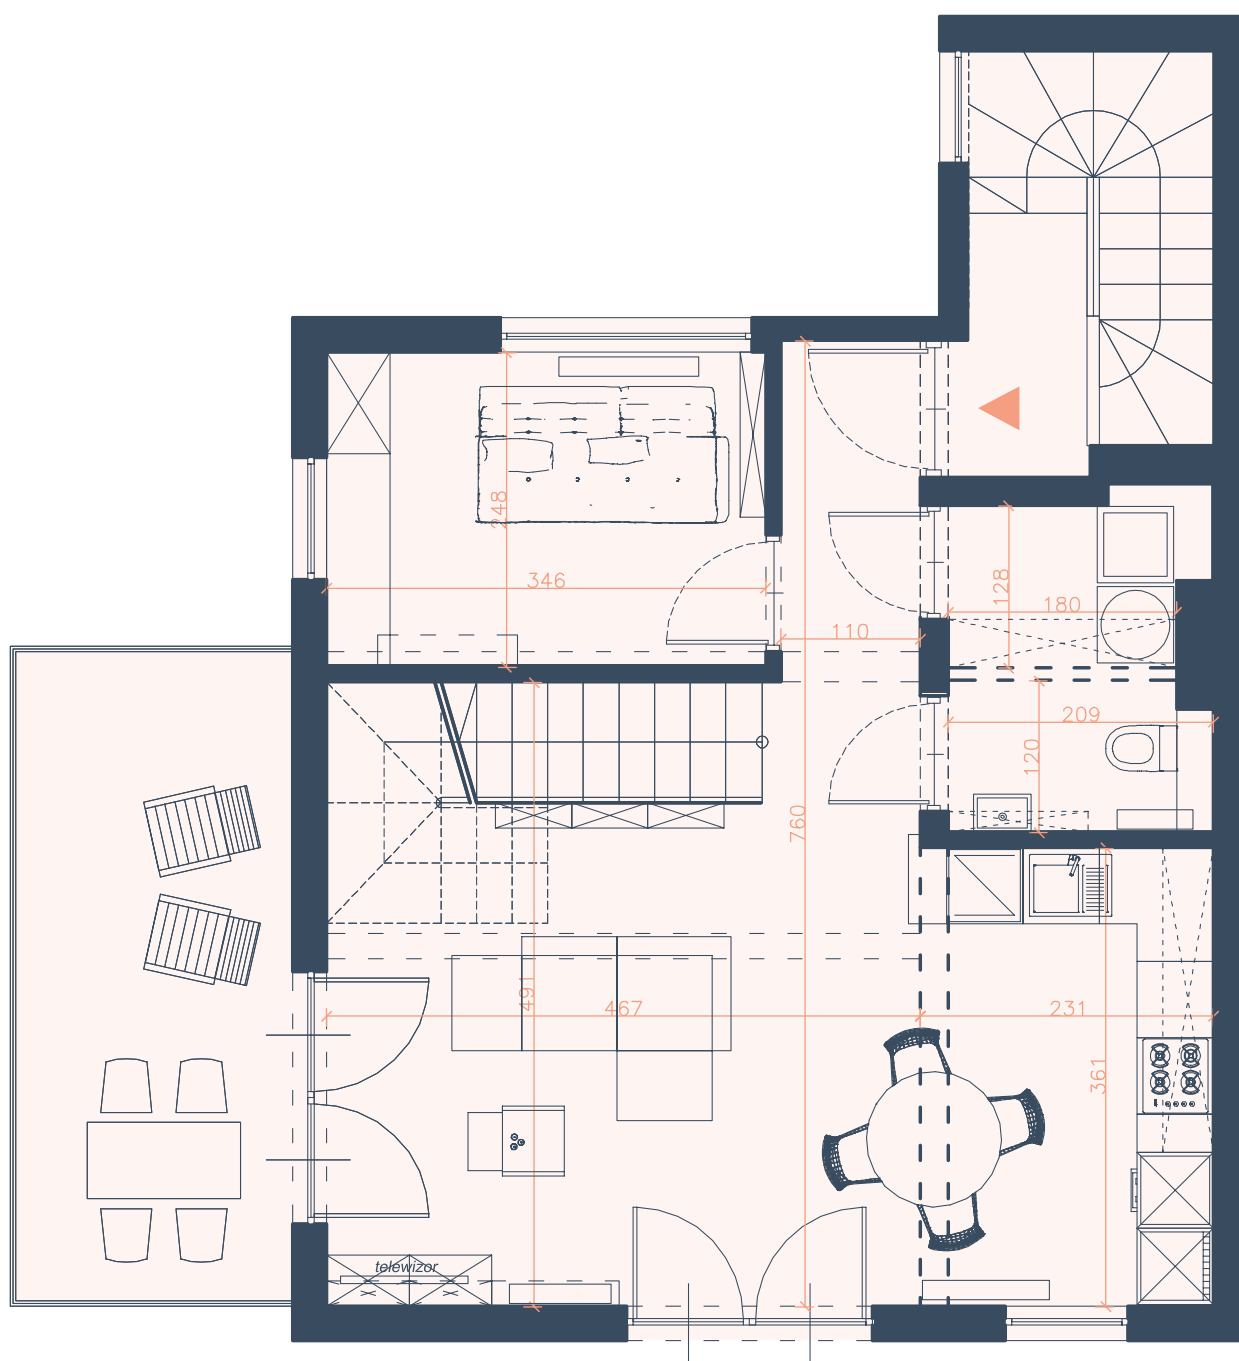

Lokal dwupiętrowy 16
Poziom 1 piętro
Powierzchnia 61,34 m²

komunikacja parter	6 m ²	kuchnia	8 m ²
komunikacja 1 piętro	6,5 m ²	pokój	8,5 m ²
hol	4 m ²	toaleta	2,5 m ²
strefa dzienna	23 m ²	garderoba	3 m ²

Niniejsza karta nie stanowi oferty w rozumieniu przepisów Kodeksu Cywilnego i jest publikowana w celach informacyjnych.

Lokal dwupiętrowy 16
Poziom 2 piętro
Powierzchnia 35,35 m²

open space 8,5 m²
łazienka 5 m²
pokój 22 m²