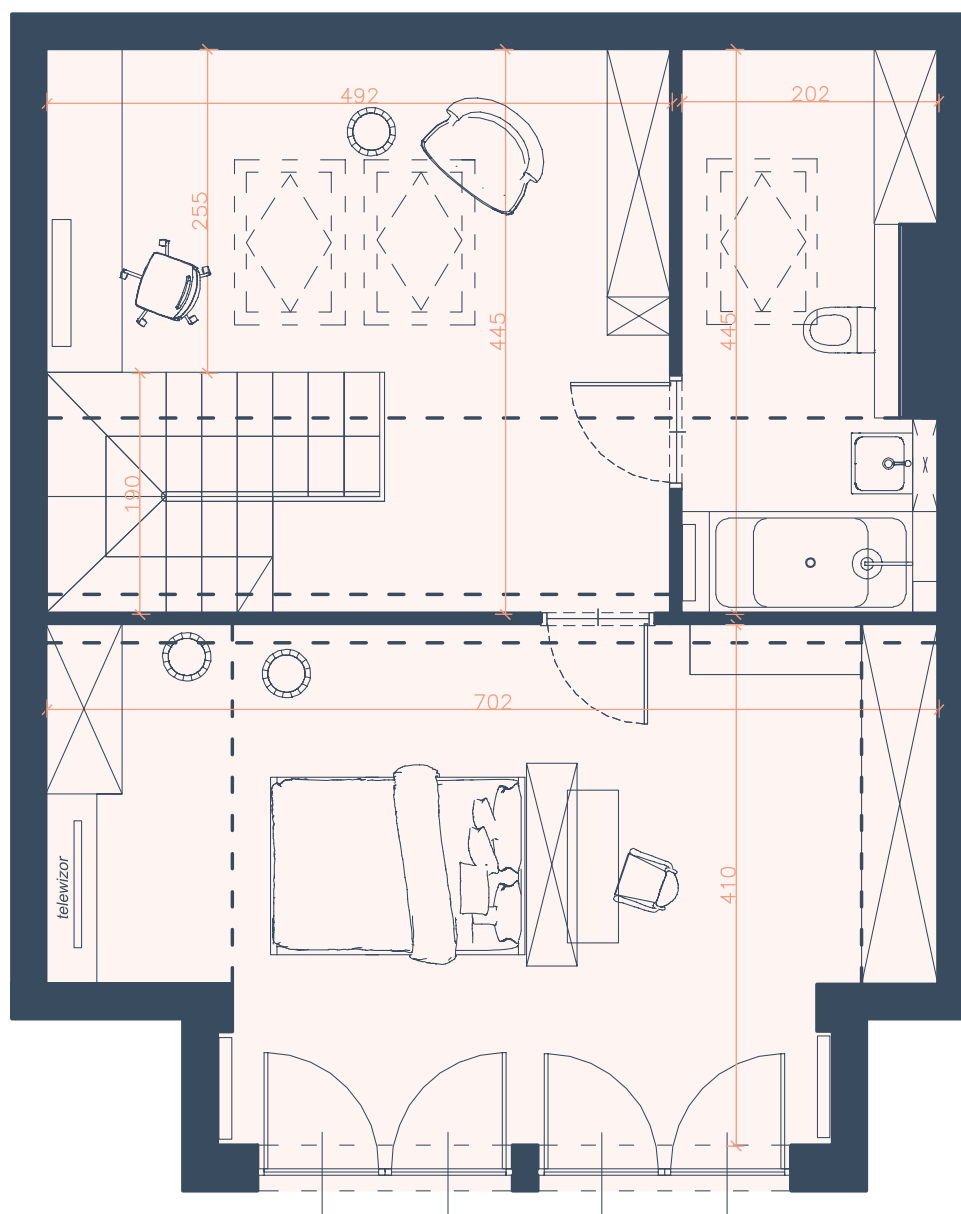

Lokal dwupiętrowy 16
Poziom 1 piętro
Powierzchnia 61,34 m²

komunikacja parter	6 m ²	kuchnia	8 m ²
komunikacja 1 piętro	6,5 m ²	pokój	8,5 m ²
hol	4 m ²	toaleta	2,5 m ²
strefa dzienna	23 m ²	garderoba	3 m ²

Niniejsza karta nie stanowi oferty w rozumieniu przepisów Kodeksu Cywilnego i jest publikowana w celach informacyjnych.

Lokal dwupiętrowy 16
Poziom 2 piętro
Powierzchnia 35,35 m²

open space 8,5 m²
łazienka 5 m²
pokój 22 m²