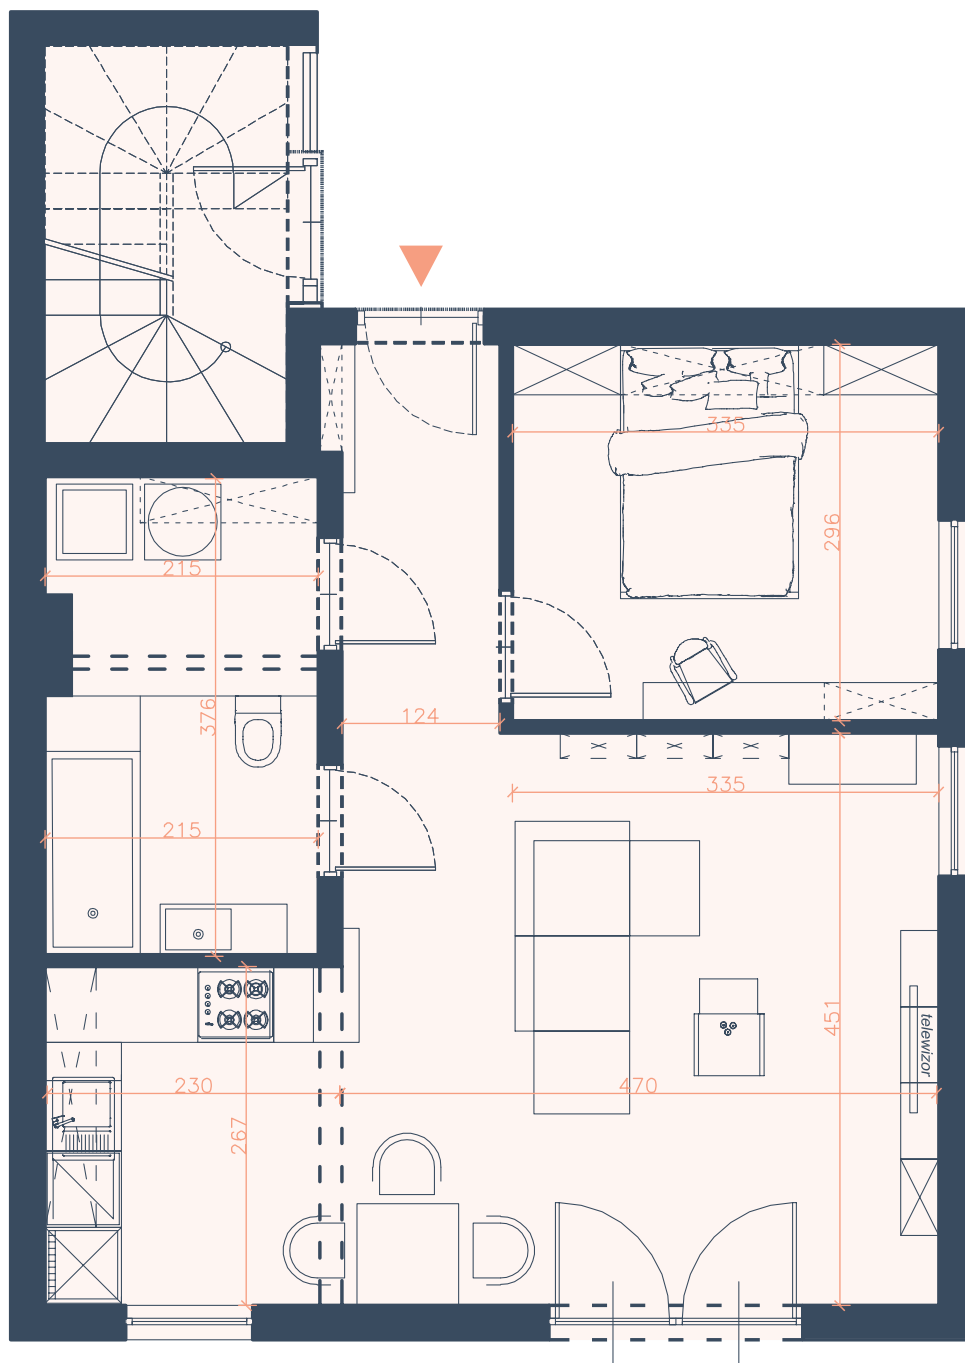

Lokal jednopiętrowy 1

Poziom parter

Powierzchnia 49 m²

hol 4 m²

strefa dzienna 21 m²

kuchnia 7 m²

sypialnia 10 m²

łazienka 4 m²

garderoba 3 m²

budynek B

budynek A

budynek D

budynek C

Niniejsza karta nie stanowi oferty w rozumieniu przepisów Kodeksu Cywilnego i jest publikowana w celach informacyjnych.