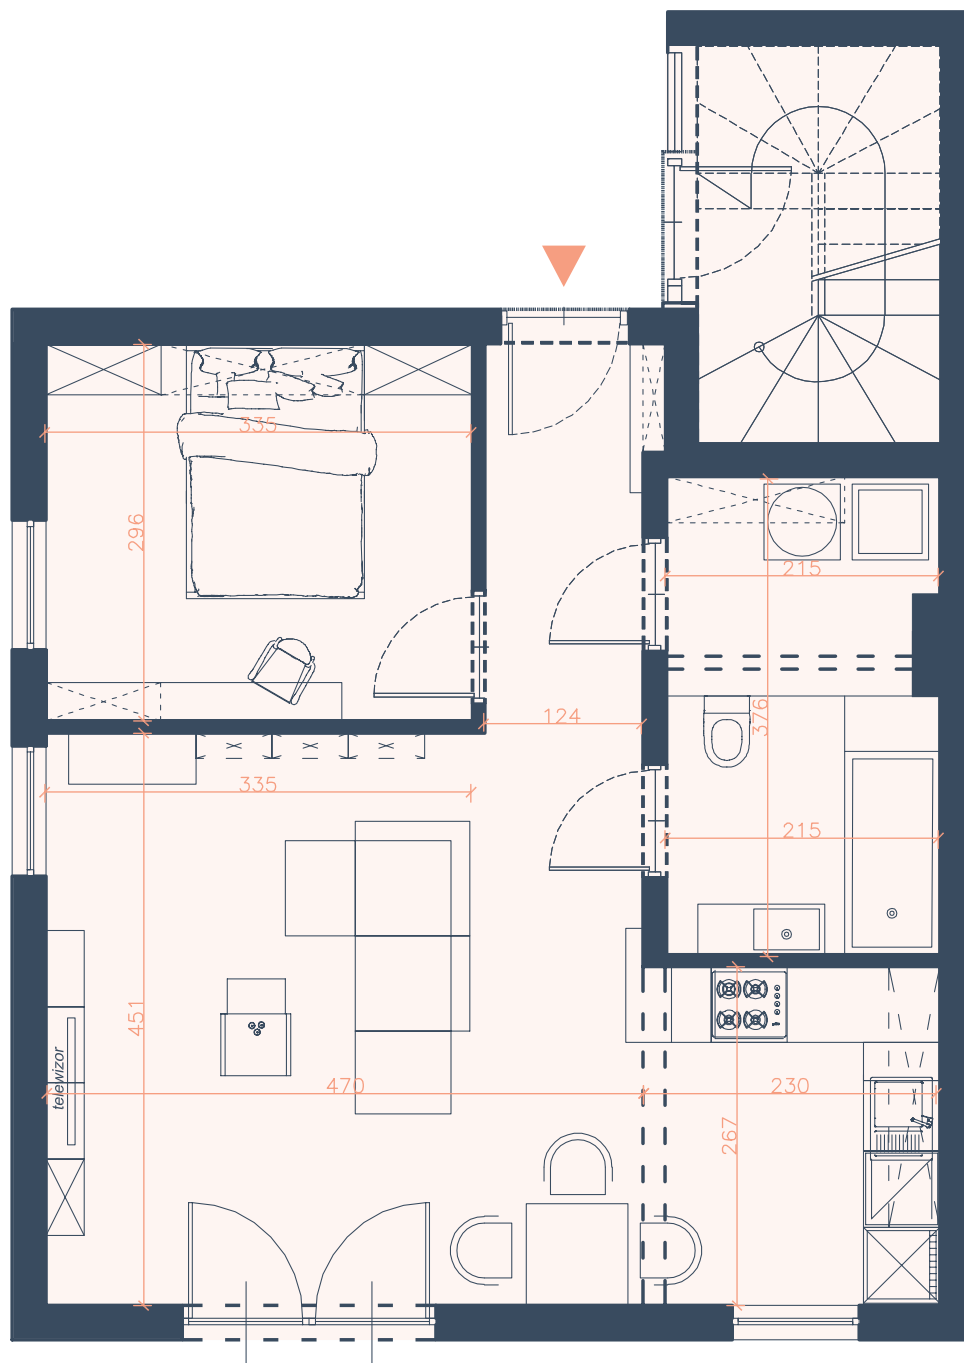

Lokal jednopiętrowy 3

Poziom parter

Powierzchnia 49 m²

hol 4 m²

strefa dzienna 21 m²

kuchnia 7 m²

sypialnia 10 m²

łazienka 4 m²

garderoba 3 m²

Niniejsza karta nie stanowi oferty w rozumieniu przepisów Kodeksu Cywilnego i jest publikowana w celach informacyjnych.