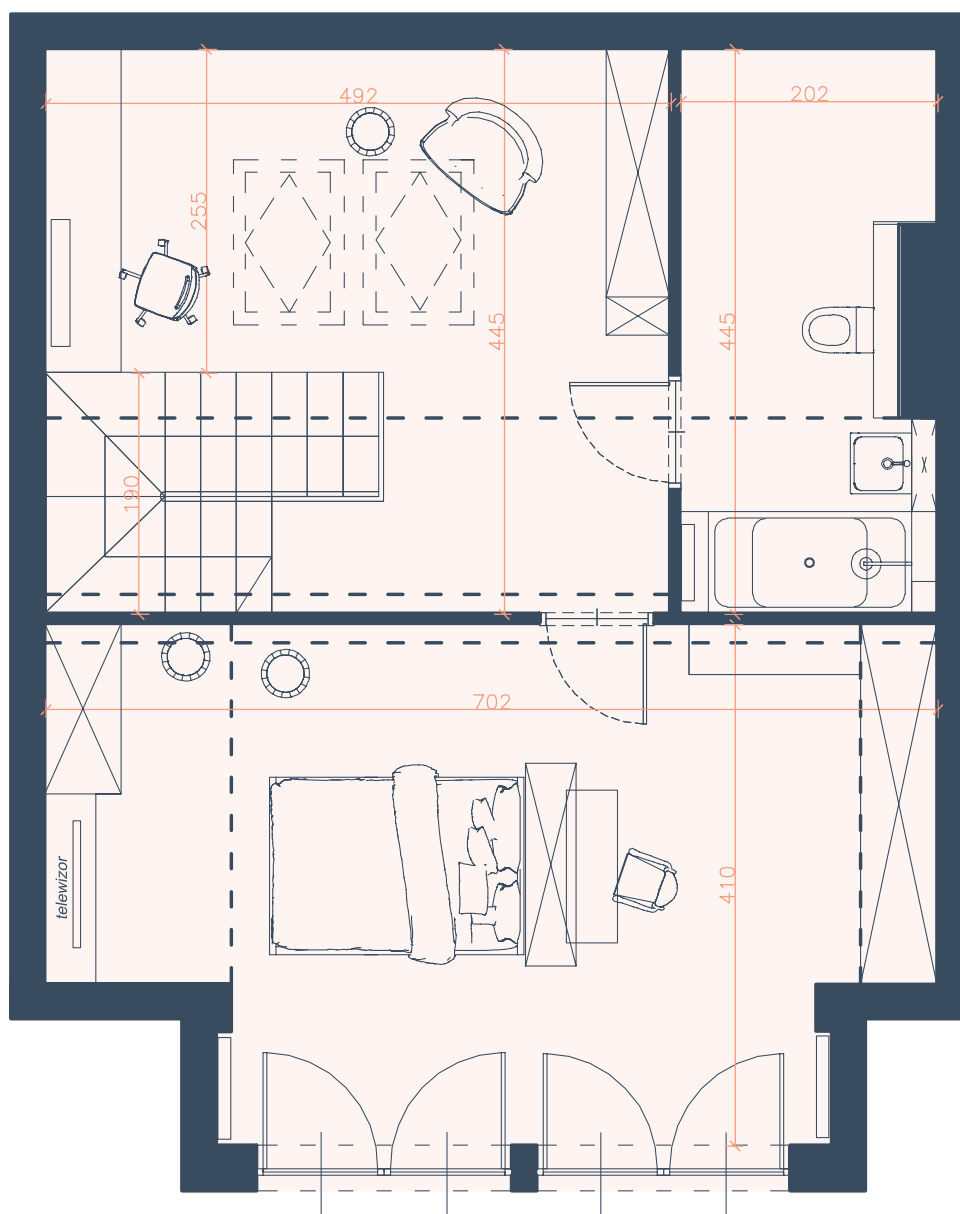

Lokal dwupiętrowy 4

Poziom 1 piętro

Powierzchnia 61,34 m²

komunikacja parter 6 m²

komunikacja 1 piętro 6,5 m²

hol 4 m²

strefa dzienna 23 m²

kuchnia 8 m²

pokój 8,5 m²

toaleta 2,5 m²

garderoba 3 m²

Niniejsza karta nie stanowi oferty w rozumieniu przepisów Kodeksu Cywilnego i jest publikowana w celach informacyjnych.

Lokal dwupiętrowy 4
Poziom 2 piętro
Powierzchnia 35,35 m²

open space 8,5 m²
łazienka 5 m²
pokój 22 m²

Niniejsza karta nie stanowi oferty w rozumieniu przepisów Kodeksu Cywilnego i jest publikowana w celach informacyjnych.