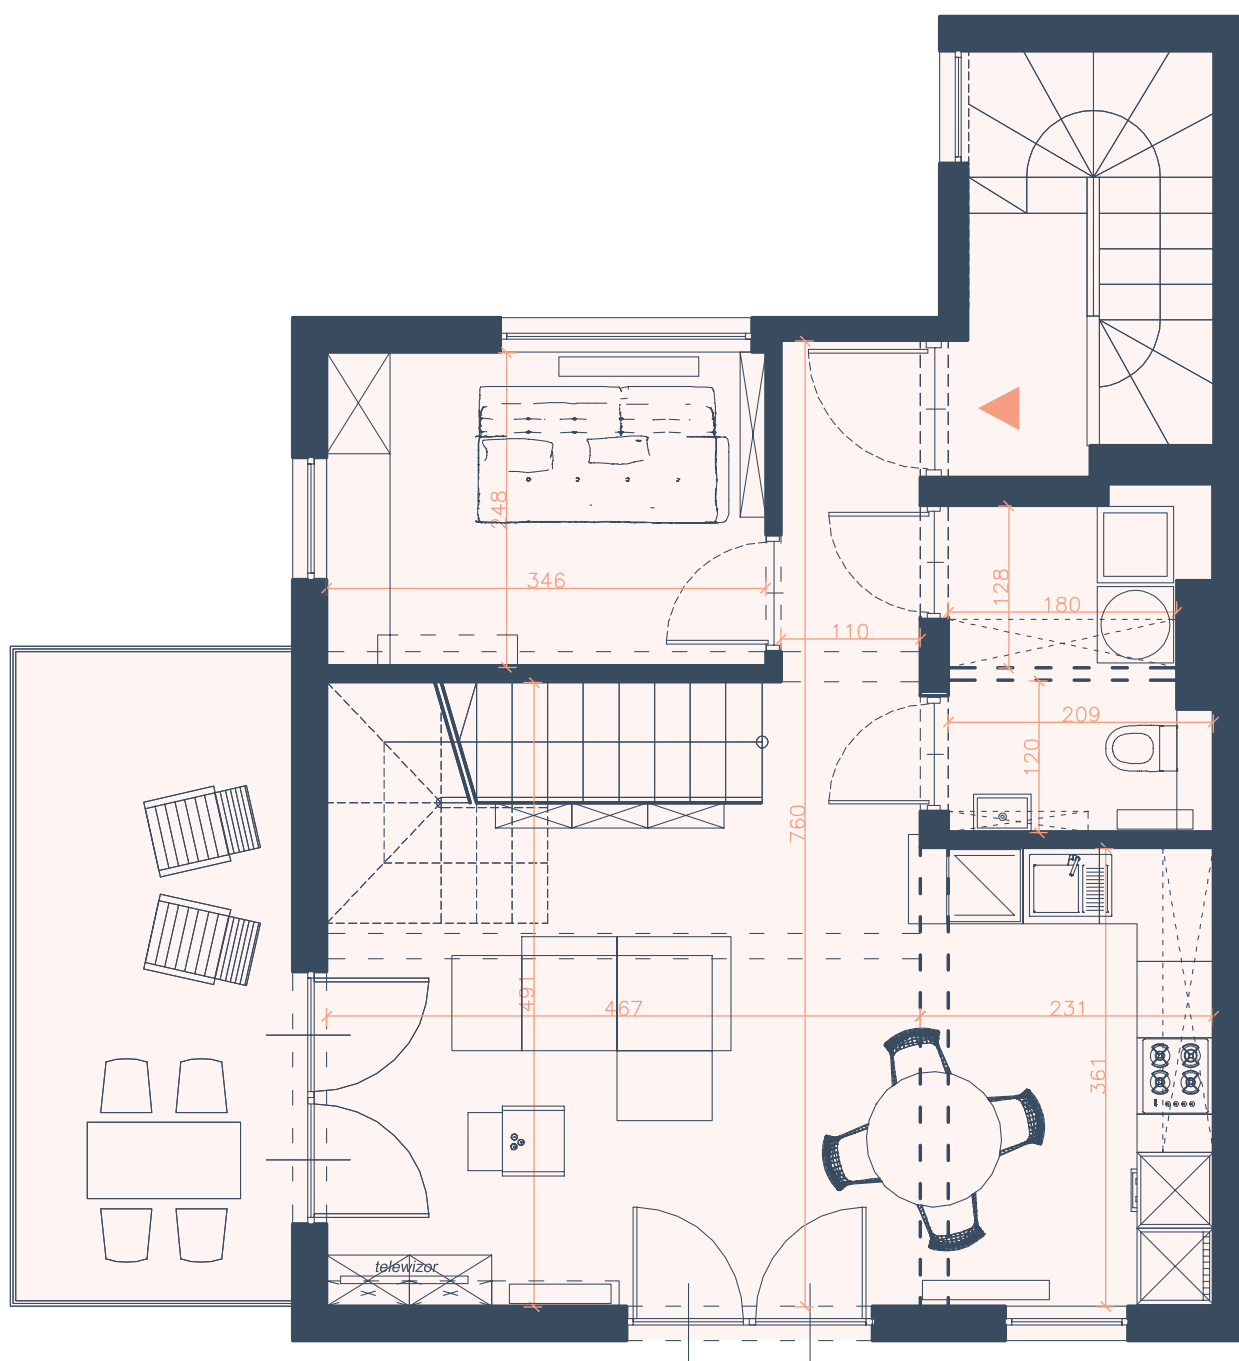

Lokal dwupiętrowy 4

Poziom 1 piętro

Powierzchnia 61,34 m²

komunikacja parter 6 m²

komunikacja 1 piętro 6,5 m²

hol 4 m²

strefa dzienna 23 m²

kuchnia 8 m²

pokój 8,5 m²

toaleta 2,5 m²

garderoba 3 m²

Niniejsza karta nie stanowi oferty w rozumieniu przepisów Kodeksu Cywilnego i jest publikowana w celach informacyjnych.

Lokal dwupiętrowy 4
Poziom 2 piętro
Powierzchnia 35,35 m²

open space 8,5 m²
łazienka 5 m²
pokój 22 m²

Niniejsza karta nie stanowi oferty w rozumieniu przepisów Kodeksu Cywilnego i jest publikowana w celach informacyjnych.