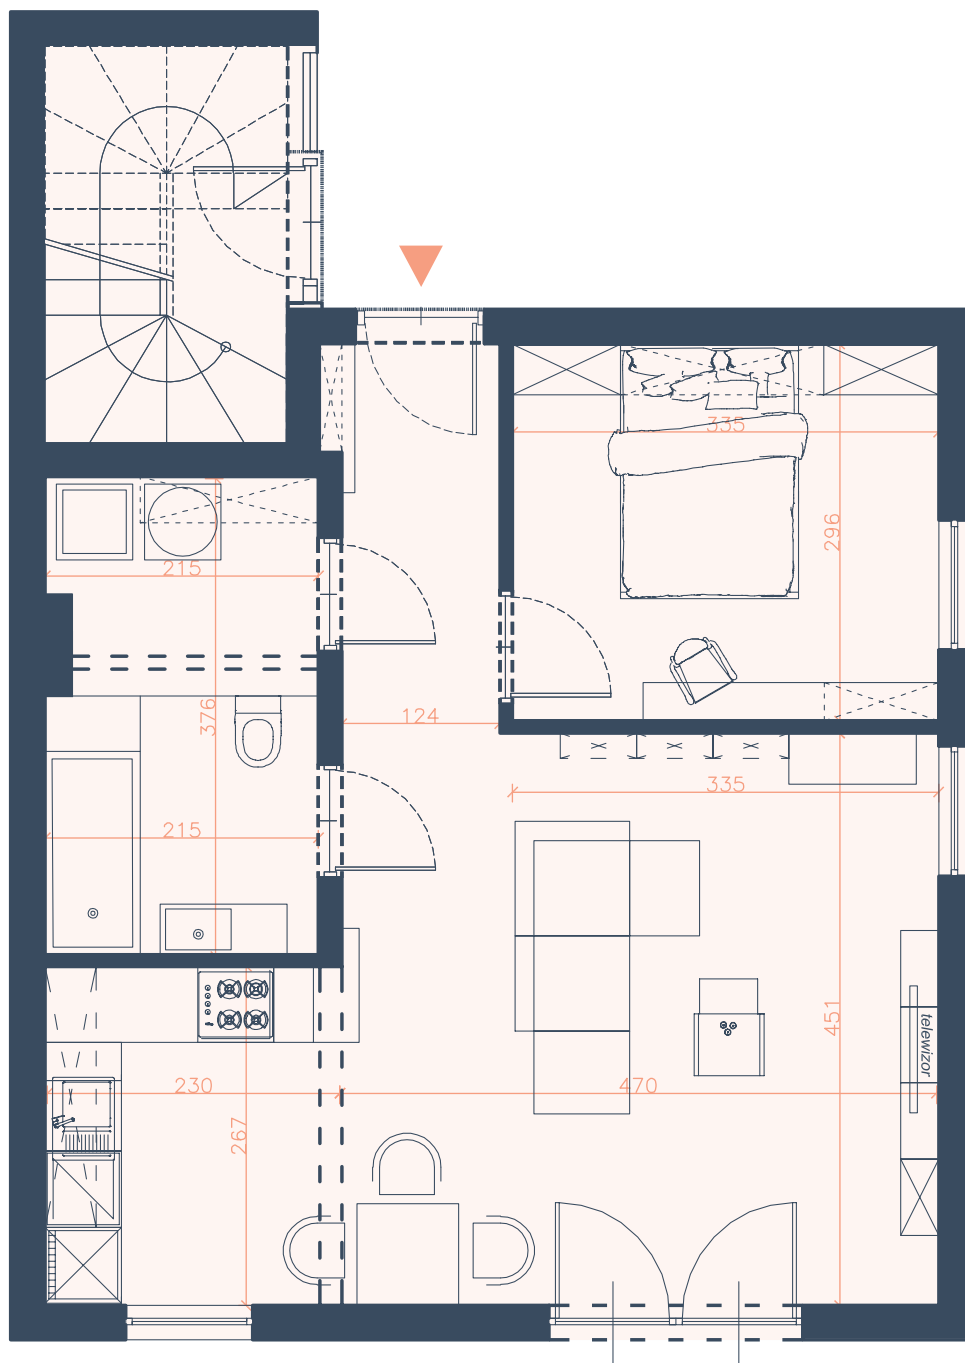

Lokal jednopiętrowy 5

Poziom parter

Powierzchnia 49 m²

hol 4 m²

strefa dzienna 21 m²

kuchnia 7 m²

sypialnia 10 m²

łazienka 4 m²

garderoba 3 m²

Niniejsza karta nie stanowi oferty w rozumieniu przepisów Kodeksu Cywilnego i jest publikowana w celach informacyjnych.