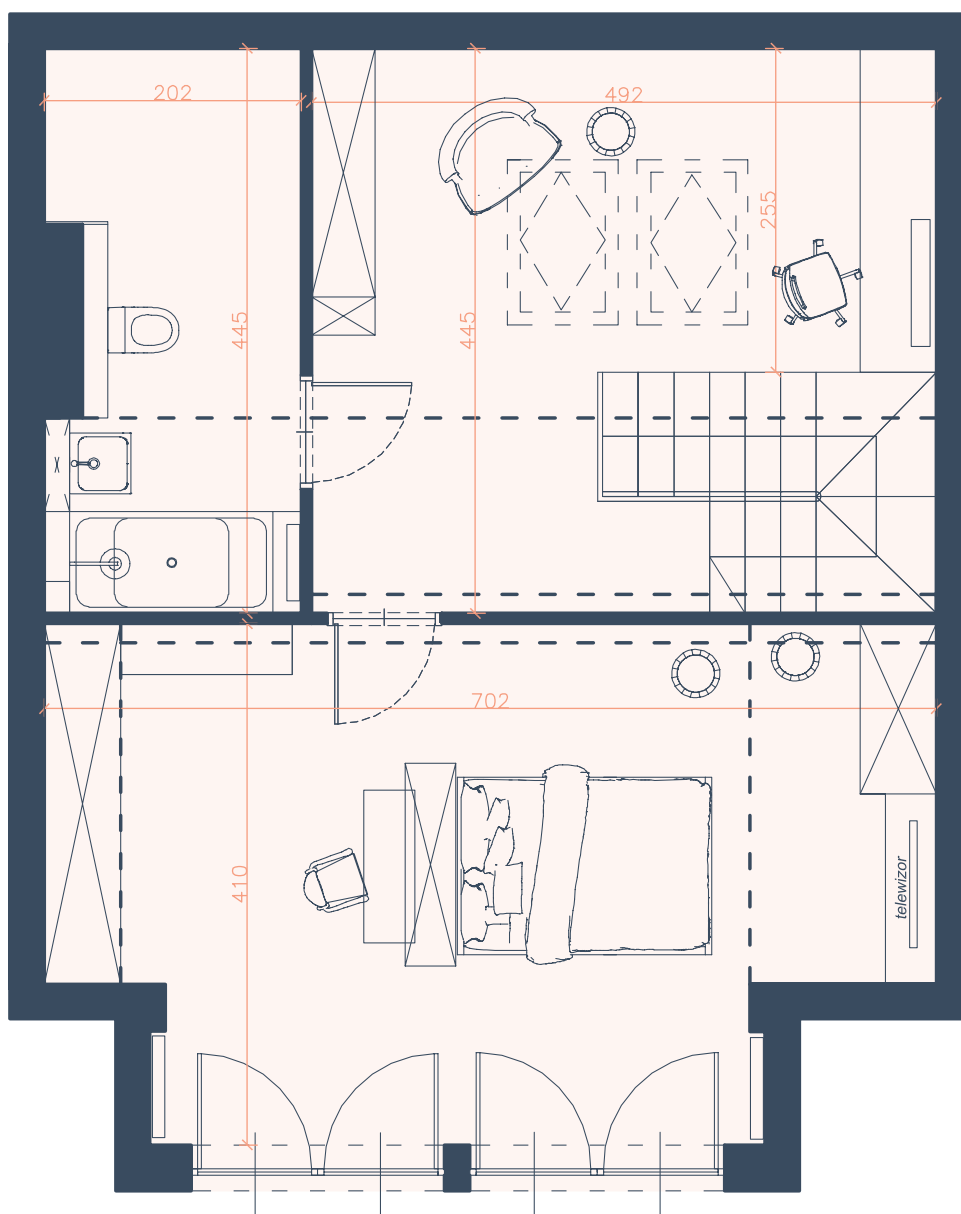

Lokal dwupiętrowy 6
Poziom 1 piętro
Powierzchnia 61,34 m²

komunikacja parter	6 m ²	kuchnia	8 m ²
komunikacja 1 piętro	6,5 m ²	pokój	8,5 m ²
hol	4 m ²	toaleta	2,5 m ²
strefa dzienna	23 m ²	garderoba	3 m ²

Niniejsza karta nie stanowi oferty w rozumieniu przepisów Kodeksu Cywilnego i jest publikowana w celach informacyjnych.

Lokal dwupiętrowy 6
Poziom 2 piętro
Powierzchnia 35,35 m²

open space 8,5 m²
łazienka 5 m²
pokój 22 m²