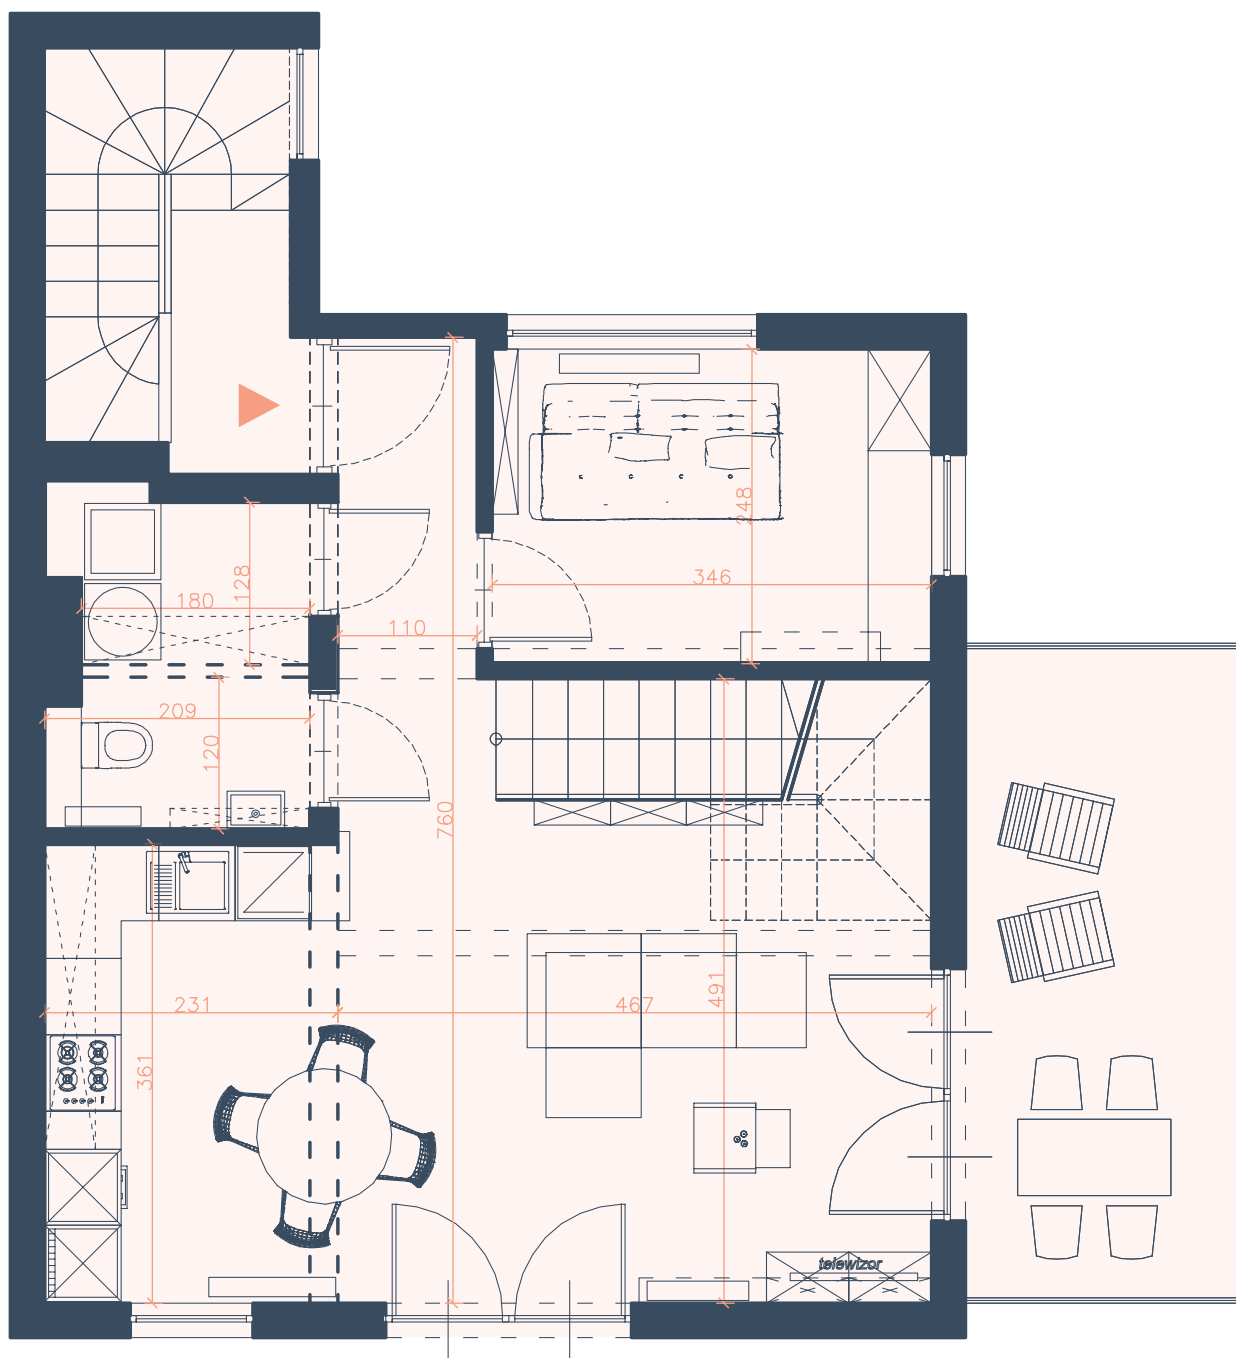

Lokal dwupiętrowy 6
Poziom 1 piętro
Powierzchnia 61,34 m²

komunikacja parter	6 m ²	kuchnia	8 m ²
komunikacja 1 piętro	6,5 m ²	pokój	8,5 m ²
hol	4 m ²	toaleta	2,5 m ²
strefa dzienna	23 m ²	garderoba	3 m ²

Niniejsza karta nie stanowi oferty w rozumieniu przepisów Kodeksu Cywilnego i jest publikowana w celach informacyjnych.

Lokal dwupiętrowy 6
Poziom 2 piętro
Powierzchnia 35,35 m²

open space 8,5 m²
łazienka 5 m²
pokój 22 m²