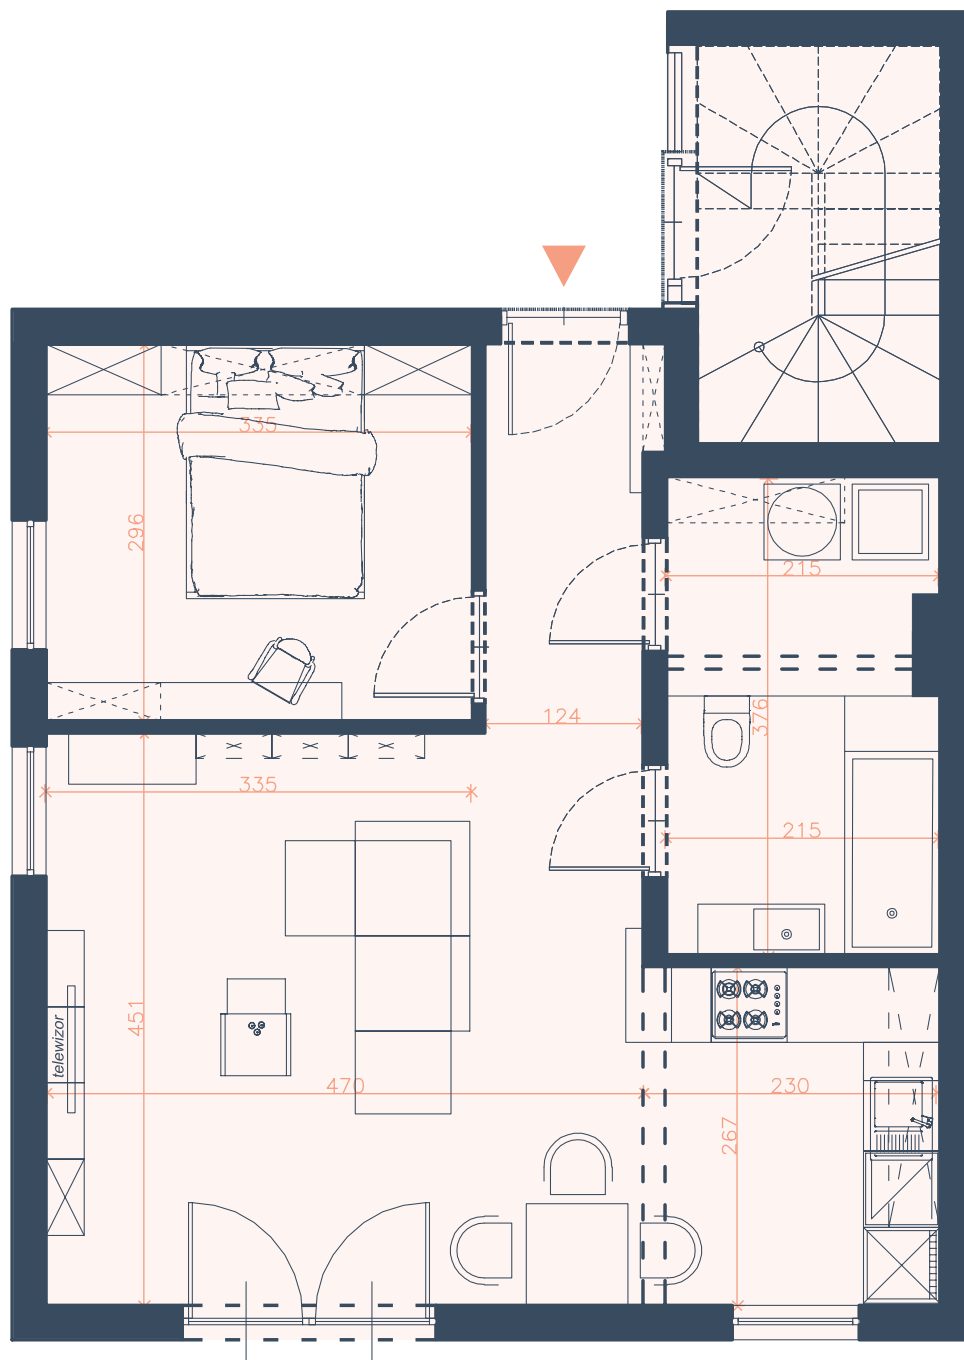

Lokal jednopiętrowy 7

Poziom parter

Powierzchnia 49 m²

hol 4 m²

strefa dzienna 21 m²

kuchnia 7 m²

sypialnia 10 m²

łazienka 4 m²

garderoba 3 m²

Niniejsza karta nie stanowi oferty w rozumieniu przepisów Kodeksu Cywilnego i jest publikowana w celach informacyjnych.