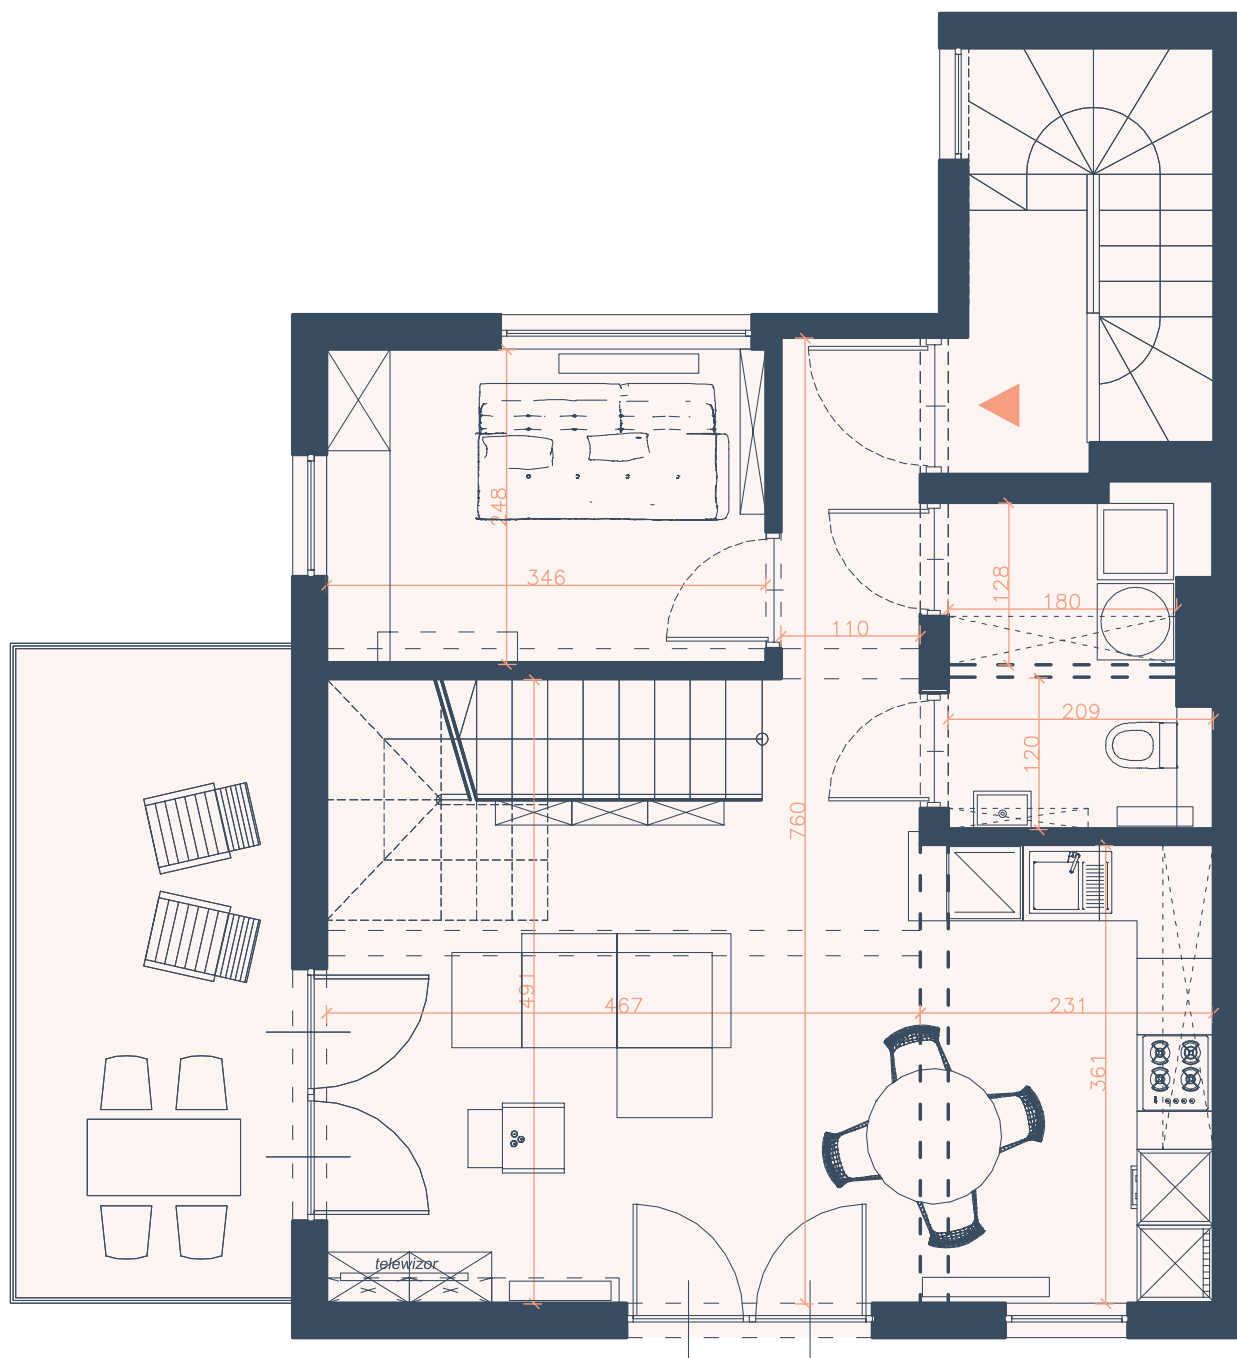

Lokal dwupiętrowy 8
Poziom 1 piętro
Powierzchnia 61,34 m²

komunikacja parter 6 m²

komunikacja 1 piętro 6,5 m²

hol 4 m²

strefa dzienna 23 m²

kuchnia 8 m²

pokój 8,5 m²

toaleta 2,5 m²

garderoba 3 m²

Niniejsza karta nie stanowi oferty w rozumieniu przepisów Kodeksu Cywilnego i jest publikowana w celach informacyjnych.

Lokal dwupiętrowy 8
Poziom 2 piętro
Powierzchnia 35,35 m²

open space 8,5 m²
łazienka 5 m²
pokój 22 m²