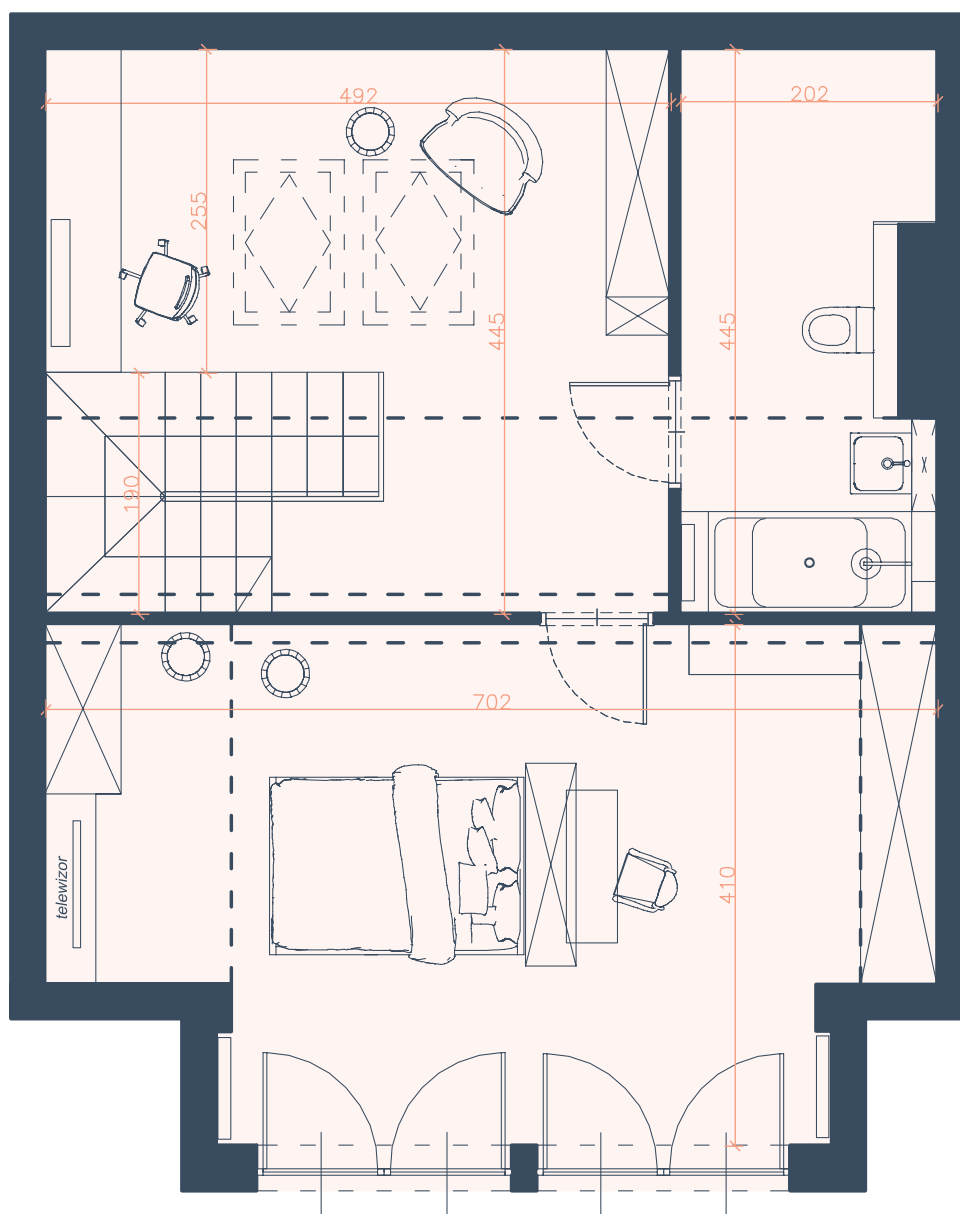

Lokal dwupiętrowy 8
Poziom 1 piętro
Powierzchnia 61,34 m²

komunikacja parter 6 m²

komunikacja 1 piętro 6,5 m²

hol 4 m²

strefa dzienna 23 m²

kuchnia 8 m²

pokój 8,5 m²

toaleta 2,5 m²

garderoba 3 m²

Niniejsza karta nie stanowi oferty w rozumieniu przepisów Kodeksu Cywilnego i jest publikowana w celach informacyjnych.

Lokal dwupiętrowy 8
Poziom 2 piętro
Powierzchnia 35,35 m²

open space 8,5 m²
łazienka 5 m²
pokój 22 m²