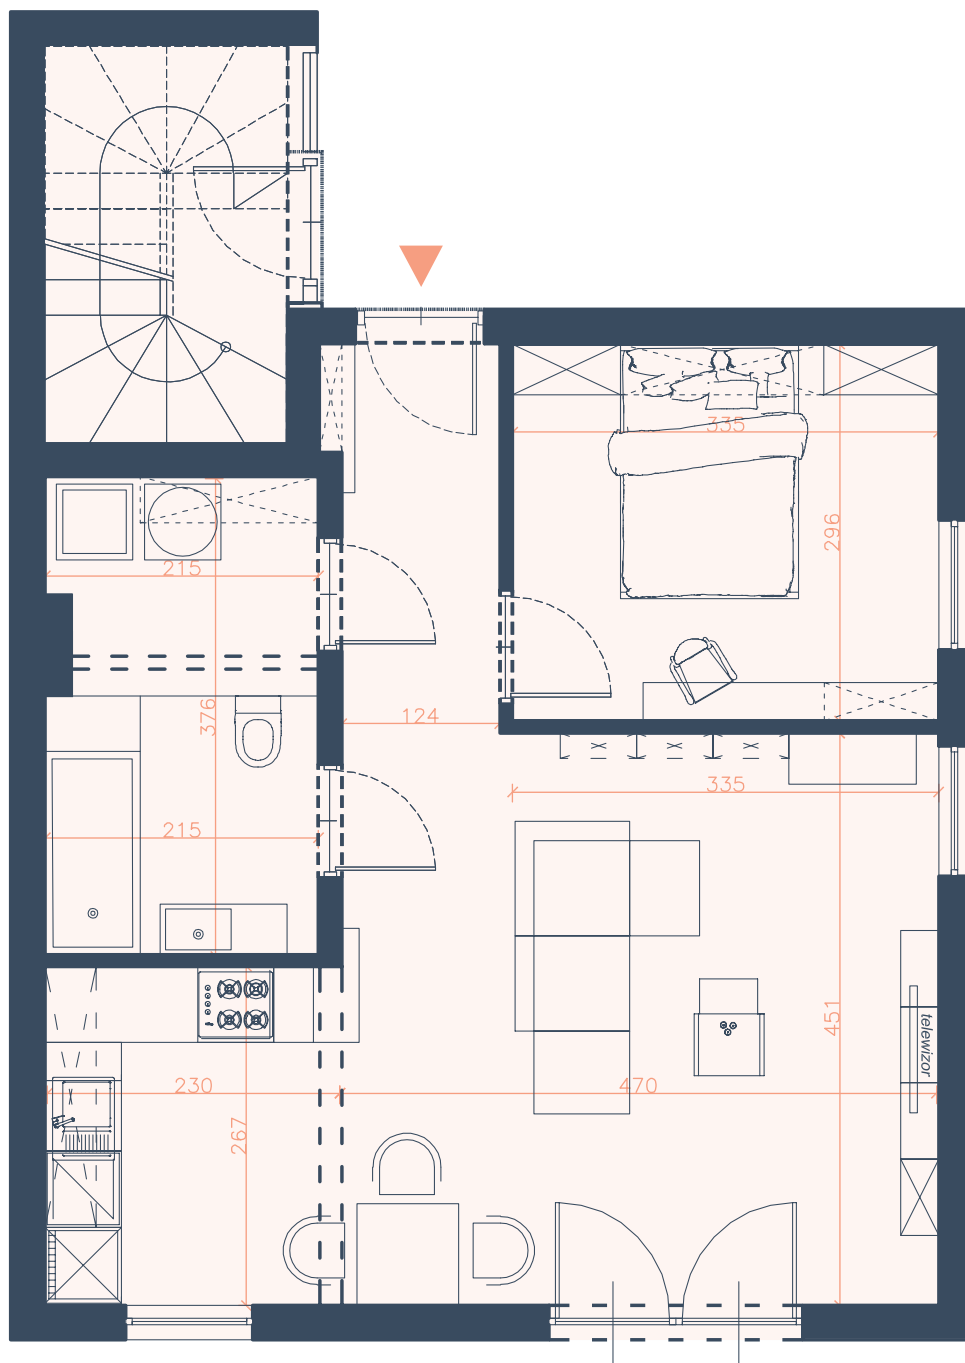

Lokal jednopiętrowy 9

Poziom parter

Powierzchnia 49 m<sup>2</sup>

hol 4 m<sup>2</sup>

strefa dzienna 21 m<sup>2</sup>

kuchnia 7 m<sup>2</sup>

sypialnia 10 m<sup>2</sup>

łazienka 4 m<sup>2</sup>

garderoba 3 m<sup>2</sup>

Niniejsza karta nie stanowi oferty w rozumieniu przepisów Kodeksu Cywilnego i jest publikowana w celach informacyjnych.